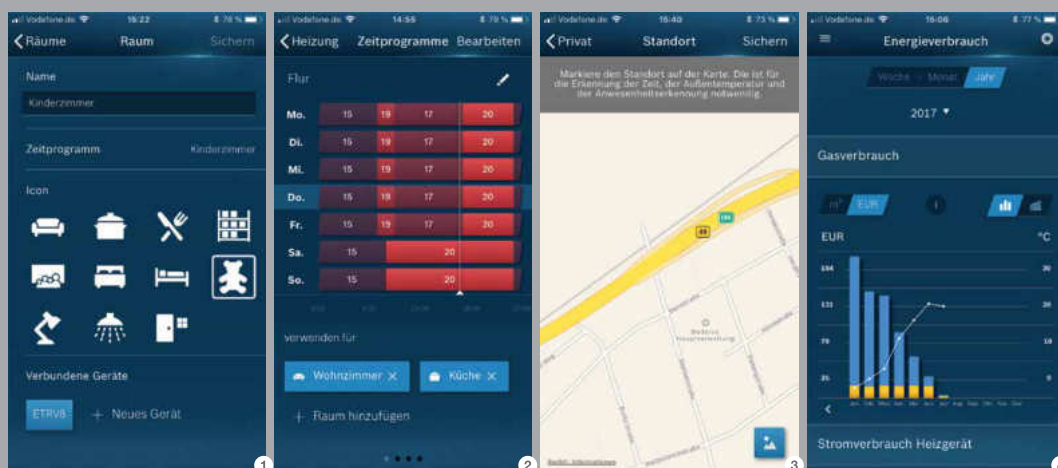

Náhľad do aplikácie MyMode

Aplikácia ponúka prehľad o najdôležitejších informáciách o regulátore a kotle. S bezdrôtovými termostatickými hlavicami vykurovacích telies aplikácia dovoľuje individuálnu kontrolu každej miestnosti (1) a špecifické možnosti nastavenia pre každý deň v týždni (2). Tak sa automaticky šetrí energia. Okrem intuitívneho ovládania ponúka užívateľovi aj inteligentné prídavné funkcie ako rozpoznanie prítomnosti (3). Prostredníctvom zobrazenia spotreby energie máte rýchly a presný prehľad o spotrebe energie na kúrenie a prípravu teplej vody (4).

Prehľad výhod:

- inteligentný regulátor s pripojením na internet
- komfortné užívateľské rozhranie
- flexibilné riadenie pomocou mobilnej aplikácie
- inteligentné funkcie ako rozpoznanie prítomnosti, zobrazenie spotreby, senzor priblíženia
- zisťovanie vonkajšej teploty pomocou snímača alebo z internetu
- rýchla inštalácia (2-vodičová zbernica)
- WLAN spojenie s lokálnym routerom
- záruka maximálnej bezpečnosti údajov garantovaná značkou Buderus
- vhodný pre plynové kondenzačné kotly, s jedným vykurovacím okruhom a prípravou teplej vody
- informácie o kompatibilných kotloch nájdete na www.buderus-logamaticTC100.com

Vykurovacie systémy s budúcnosťou

Ako systémoví experti vyvíjame od roku 1731 špičkové produkty. Či už sa jedná o regeneratívnu alebo klasickú prevádzku – naše vykurovacie systémy sú spoľahlivé, modulárne, sieťovo prepojené a navzájom perfektne zosúladené. Udávame tak trendy vo vykurovacích technológiách. Kladieme dôraz na komplexné, osobné poradenstvo a prostredníctvom kompletného spektra služieb dodávame zákazníkovi moderné, na mieru šité riešenia.

Buderus