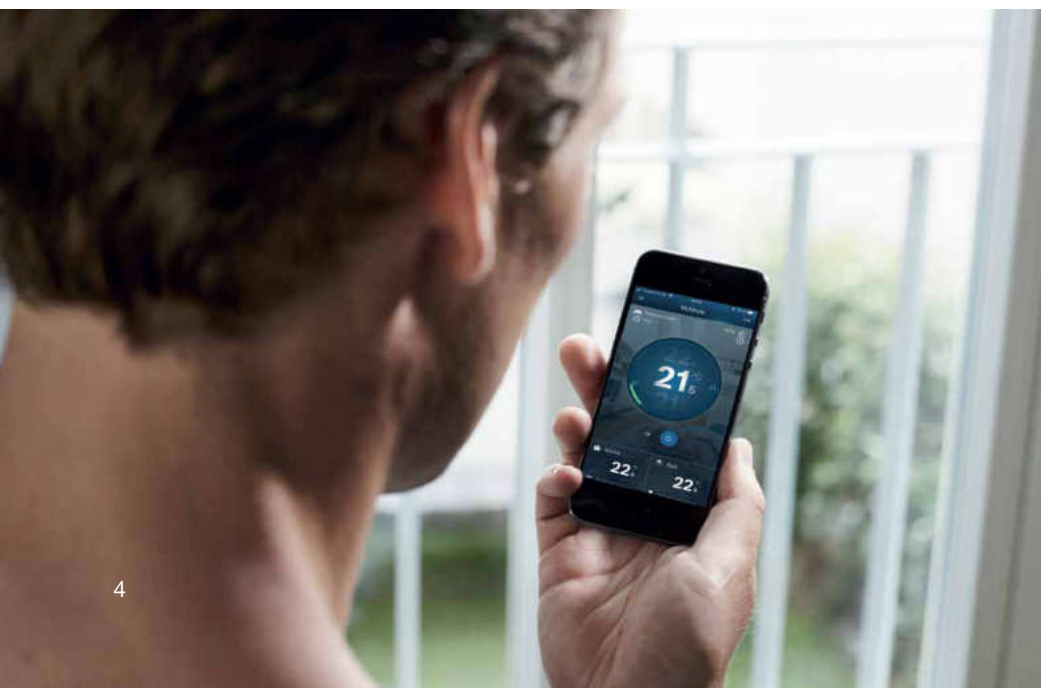

Regulátor

Logamatic TC100

Buderus

Vykurovacie systémy
s budúcnosťou.

Inteligentný regulátor, inteligentný dizajn.

Regulátor Logamatic TC100 umožňuje mobilné ovládanie vykurovania. Pomocou smartfónu môžete v ľubovoľnom čase pohodlne a intuitívne regulovať napr. teplotu vášho vykurovacieho okruhu a teplej vody, okrem toho máte prehľad o aktuálnom prevádzkovom stave a spotrebe energie vášho vykurovacieho zariadenia.

Obsah

- 2 Všeobecné informácie
- 5 Technológia
- 6 Aplikácia MyMode

Inteligentná regulácia vykurovania.

Obsluhovať regulátor Logamatic TC100 je skoro také ľahké ako zapnúť svetlo. Jednoducho si vyhľadáte a zvolíte „Teplota miestnosti teplejšia/studenšia“, automatický režim alebo manuálna prevádzka, „Prevádzka teplej vody zap/vyp“ a mnoho iných funkcií. Všetky rozšírené nastavenia môžete vykonať prostredníctvom aplikácie MyMode.

Komfortná inštalácia ...

Regulátor Logamatic TC100 je vhodný napríklad pre vykurovacie systémy v rodinnom dome a je špeciálne navrhnutý pre závesné plynové kondenzačné kotly. Jednoducho sa inštaluje a prislúchajúca aplikácia MyMode od značky Buderus sa s regulátorom rýchlo spojí.

...intuitívne ovládanie.

Po inštalácii sa vám otvárajú početné možnosti interaktívnej komunikácie s vaším vykurovacím systémom. A to prostredníctvom základného ovládania cez užívateľské rozhranie dotykovej obrazovky alebo prostredníctvom kompletného ovládania cez mobilnú aplikáciu. Dotykový displej sa automaticky zapne pomocou integrovaného senzora priblíženia. Potiahnutím prsta nájdete všetky dôležité funkcie regulátora a môžete intuitívne regulovať teplotu v miestnosti, či nastaviť prevádzku teplej vody. Rýchlo dostupné sú aj rozličné režimy ako „doma alebo mimo domov“, „automatický režim alebo manuálna prevádzka“. Prostredníctvom WLAN spojenia s domácim routerom je regulátor, a tým aj vykurovacie zariadenie, spojené so smartfónom.